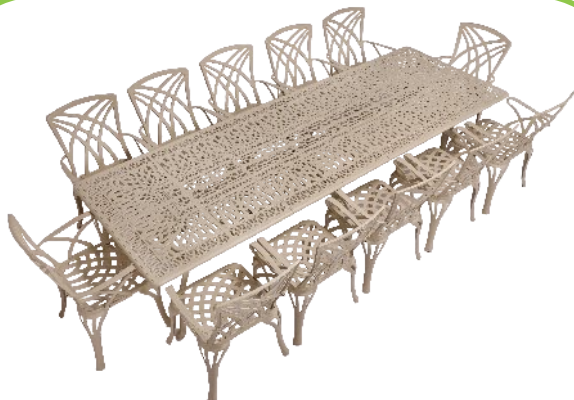

Table size

Height : 73cm
Length : 320cm
Width : 110cm
Weight : 63kg

**10 Seater Protea with
320cm x 110cm Rectangle Table**

Chair size

Height : 90cm
Width : 65cm
Depth : 58cm
Weight : 7.5kg

Table size

Height : 73cm
Length : 320cm
Width : 110cm
Weight : 63kg