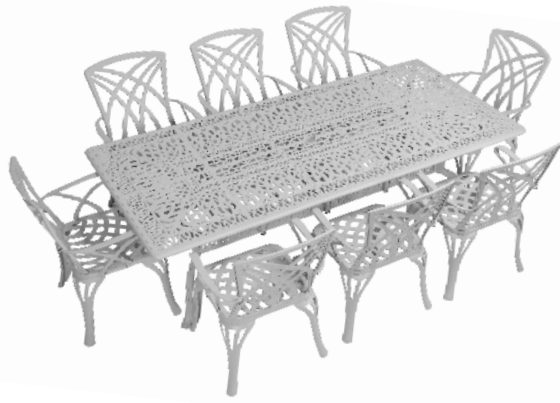

Table size

Height : 73cm
Length : 240cm
Width : 110cm
Weight : 45kg

**8 Seater Lattice with
240cm x 110cm Rectangle Table**

Chair size

Height : 82cm
Width : 57cm
Depth : 59cm
Weight : 7.8kg

Table size

Height : 73cm
Length : 240cm
Width : 110cm
Weight : 45kg